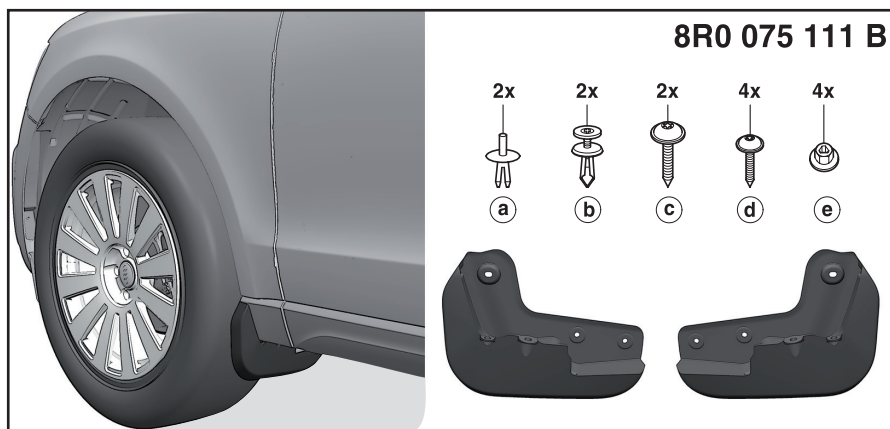

Audi Original Zubehör
Audi Genuine Accessories
Accessoire Audi d'origine
Accessori Originali Audi
Accesorios Originales Audi
Оригинальные комплектующие Audi
Audi フォルクスワーゲン/アウディ アクセサリー
Audi 奥迪原装配件

Montageanleitung
Fitting instructions
Instructions de montage
Istruzioni di montaggio
Instrucciones de montaje
Руководство по монтажу
取付説明書
安装说明书